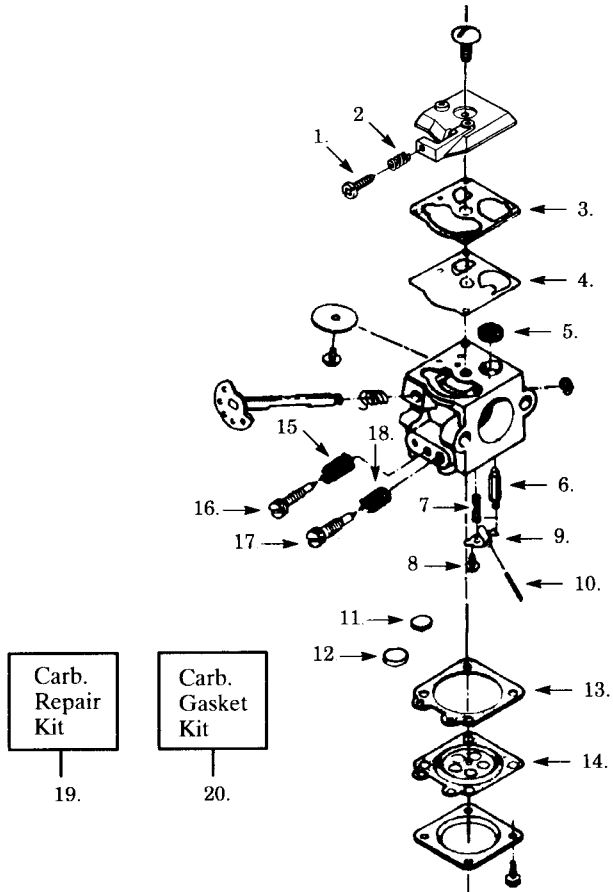

* = REFER TO THE SERVICE REFERENCE INDICATED FOR MORE INFORMATION. (LOCATED AT END OF IPL)

Carburetor Assembly

Type 1 (WT-247) #530-035311

Type 2 (WT-310) #530-035353

Ref.	Part No.	Description
1.	530-035203	Idle Speed Adj. Screw
2.	530-035339	Idle Speed Adj. Spring
3.	530-035164	Fuel Pump Gasket
4.	530-035166	Fuel Pump Diaphragm
5.	501-666101	Fuel Inlet Screen
6.	530-035106	Inlet Needle Valve
7.	530-035188	Metering Lever Spring
8.	530-035016	Metering Lever Pin Screw
9.	530-035031	Metering Lever
10.	530-035028	Metering Lever Pin
11.	-	Welch Plug-5/16 Dia.
	503-574201	WT 247
	530-035162	WT 310
12.	-	Welch Plug-1/4 Dia
✓	504-100012	WT 247
	530-035163	WT 310
13.	530-035165	Metering Diaphragm Gasket
14. ✓	530-035014	Metering Diaphragm
15.	530-035023	Low Speed Mixture Needle Spring
16.	-	Low Speed Mixture Needle
	530-035171	WT 247
	530-038722	WT 310
17.	-	High Speed Mixture Needle
✓	530-035169	WT 247
	530-038723	WT 310
18.	530-035167	High Speed Mixture Needle Spring
19.	530-035161	Carb. Repair Kit (Incl. 3-14)
20.	530-035173	Carb. Gasket/Diaphragm (Incl. 3, 4, 13, & 14)