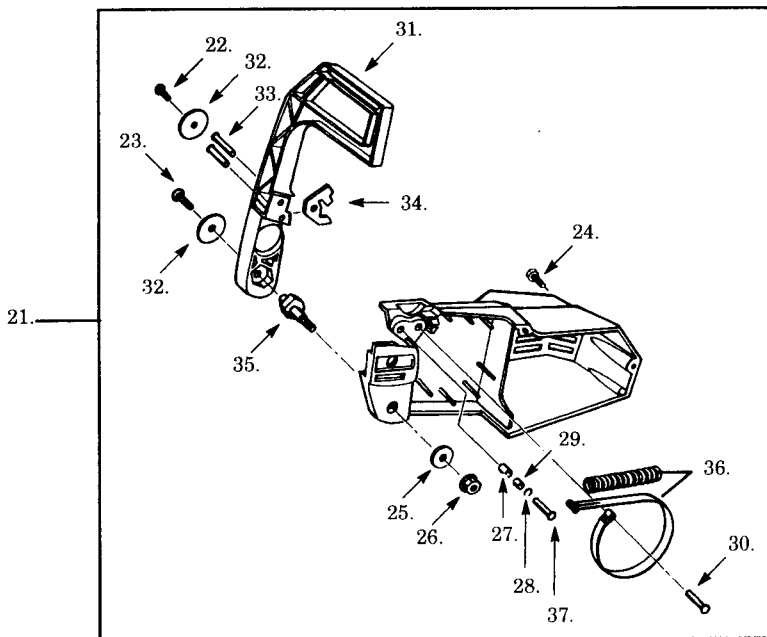

* = REFER TO THE SERVICE REFERENCE INDICATED FOR MORE INFORMATION. (LOCATED AT END OF IPL)

Carburetor Assembly

Type 1 (WT-247) #530-035311

Type 2 (WT-310) #530-035353

Ref.	Part No.	Description
1.	530-035203	Idle Speed Adj. Screw
2.	530-035339	Idle Speed Adj. Spring
3.	530-035164	Fuel Pump Gasket
4.	530-035166	Fuel Pump Diaphragm
5.	501-666101	Fuel Inlet Screen
6.	530-035106	Inlet Needle Valve
7.	530-035188	Metering Lever Spring
8.	530-035016	Metering Lever Pin Screw
9.	530-035031	Metering Lever
10.	530-035028	Metering Lever Pin
11.	-	Welch Plug-5/16 Dia.
	503-574201	WT 247
	530-035162	WT 310
12.	-	Welch Plug-1/4 Dia
✓	504-100012	WT 247
	530-035163	WT 310
13.	530-035165	Metering Diaphragm Gasket
14. ✓	530-035014	Metering Diaphragm
15.	530-035023	Low Speed Mixture Needle Spring
16.	-	Low Speed Mixture Needle
	530-035171	WT 247
	530-038722	WT 310
17.	-	High Speed Mixture Needle
✓	530-035169	WT 247
	530-038723	WT 310
18.	530-035167	High Speed Mixture Needle Spring
19.	530-035161	Carb. Repair Kit (Incl. 3-14)
20.	530-035173	Carb. Gasket/Diaphragm (Incl. 3, 4, 13, & 14)

Chain Brake Ass'y. #530-047069

Ref.	Part No.	Description
21.	530-047069	Chain Brake Ass'y.
22.	530-015407	Screw
23.	530-016022	Screw
24.	530-015623	Screw
25.	507-433893	Washer
26.	530-015445	Bar Mounting Nut
27.	530-025881	Latch Roller
28.	530-015543	Washer
29.	530-025882	Sleeve
30.	507-433841	Anchor Pin
31.	530-037829	Lever
32.	507-433844	Washer
33.	507-433843	Handguard Pin
34.	530-025366	Latch
35.	507-433845	Handguard Pivot
36.	530-024154	Brake Band
37.	507-433842	Latch Pin