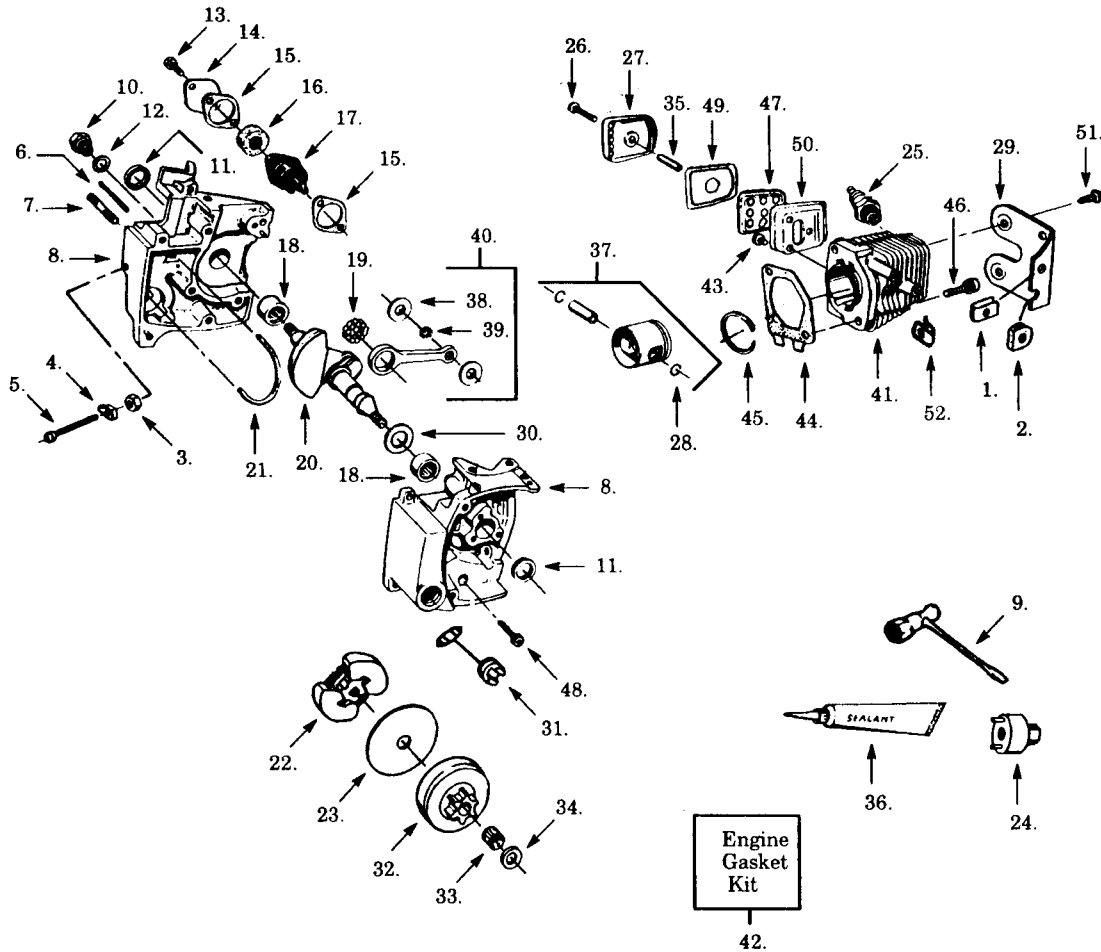

SPAREPARTS 107 26 10-62

Ref.	Part No.	Description	Ref.	Part No.	Description	Ref.	Part No.	Description
1.	530-016029	Speed Nut	24.	530-031112	Clutch Tool	42.	530-069401	Engine Gasket Kit (Incl. 11,12,15,16,44, from pg.2 8 & 20)
2.	530-037063	Grommet	25.	503-235108	Spark Plug (RCJ-7Y)	43.	530-001666	Screw
3.	530-015135	Locknut	26.	530-016026	Screw	44.	530-019195	Cylinder Gasket
4.	530-023492	Bar Adjust Pin	27.	530-047421	Muffler Cover	45.	-	Piston Ring
5.	530-016115	Screw	28.	530-023843	Piston Pin Retainer		530-025875	Model 345
6.	530-036450	Oil Tank Vent Pin	29.	530-016024	Rear Mount Bracket		530-037603	Model 395
7.	530-015719	Bar Mounting Stud	30.	530-023887	Thrust Washer	46.	530-015239	Screw
8.	530-014742	Crankcase Ass'y. (Incl. 3-7,10,11,&18)	31.	530-010444	Oil Cap Ass'y. (Incl. O-Ring)	47.	530-047420	Muffler Baffle-Inner
9.	530-031146	Scrench	32.	530-069166	Clutch Drum	48.	530-015986	Screw
10.	530-069142	Check Valve Kit (Incl. 12)	33.	530-032079	Clutch Bearing	49.	530-047419	Muffler Baffle-Outer
11.	530-019059	Crankshaft Seal	34.	530-023519	Clutch Spacer-Inside	50.	530-036968	Muffler Body
12.	530-019089	Check Valve Gasket	35.	530-016025	Muffler Spacer	51.	530-016017	Screw
13.	530-015476	Screw	36.	503-267001	Crankcase Sealant	52.	530-037354	Wire Clamp
14.	530-023802	Metering Body Cover	37.	-	Piston Kit (Incl. 28,45& Pin)			
15.	530-019091	Metering Body Gasket		530-069545	Model 345			
16.	530-023801	Oil Filter (Foam)		530-069552	Model 395			
17.	530-010195	Metering Body Ass'y.	38.	530-015486	Washer			
18.	530-032029	Crankshaft Bearing	39.	530-032075	Bearing Rod Top (Incl. 22 Bearings)			
19.	530-032065	Roller Bearing (Incl. 12 Bearings)	40.	530-010474	Connecting Rod Assy (Incl. 38 & 39)			
20.	530-022172	Crankshaft	41.	-	Cylinder			
21.	530-021026	Oil Discharge Line		530-012314	Model 345			
22.	530-069193	Clutch Ass'y. Kit		530-012065	Model 395			
23.	530-069197	Clutch Washer Kit (Outside)