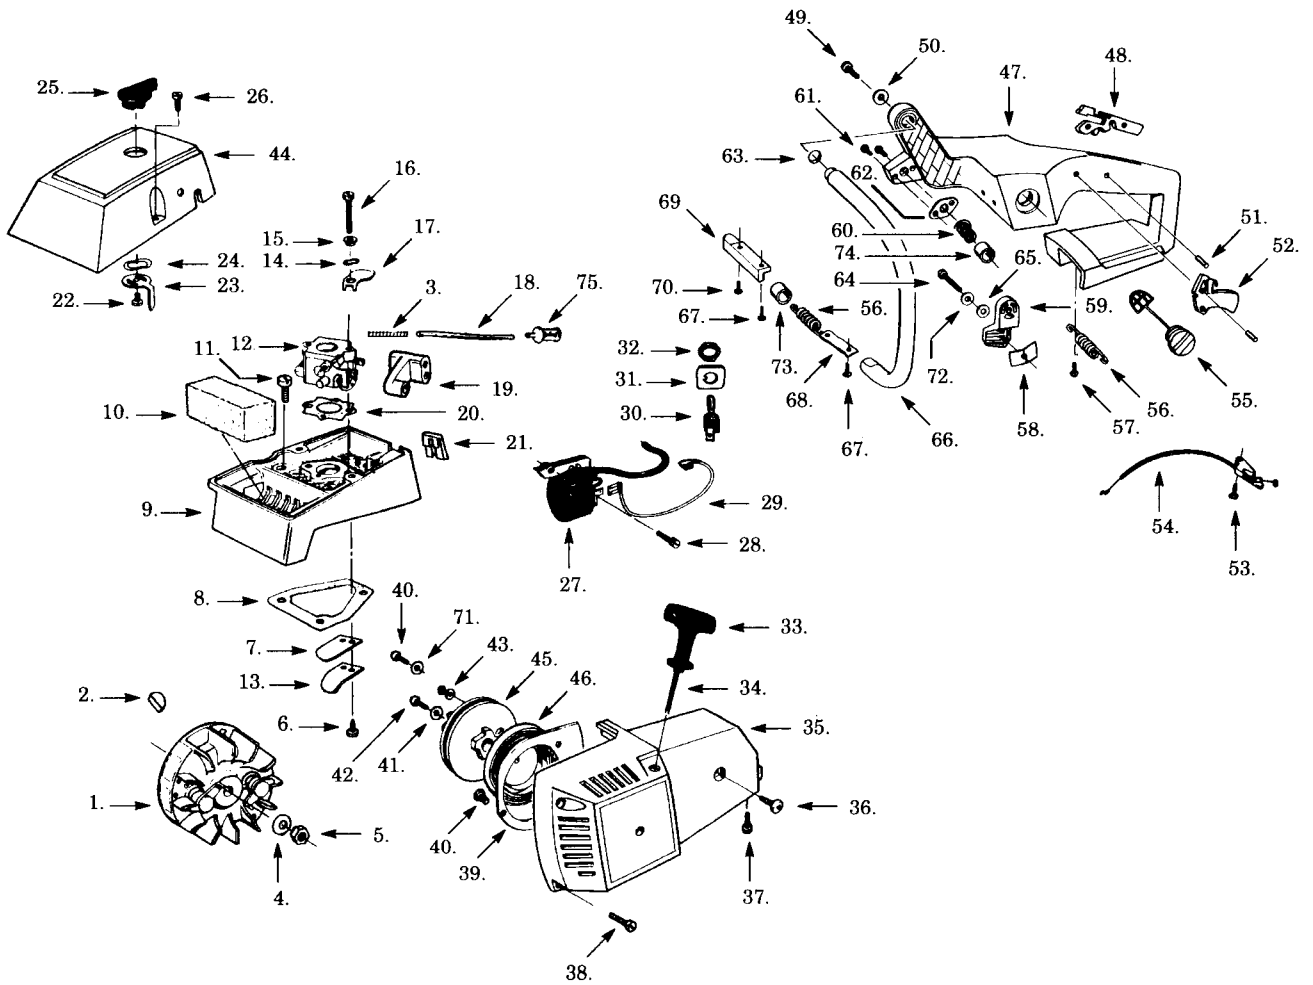

Ref.	Part No.	Description	Ref.	Part No.	Description	Ref.	Part No.	Description
1.	530-047198	Flywheel Ass'y. (Incl. 8)	23.	530-037070	Choke Lever	50.	530-016021	Washer
2.	530-015126	Flywheel Key	24.	530-015147	Wave Washer	51.	530-015701	Roll Pin
3.	530-037264	Spring	25.	530-037116	Choke Knob	52.	530-036986	Throttle Trigger
4.	530-015127	Washer	26.	530-015168	Screw	53.	530-016016	Screw
5.	530-626605	Nut	27.	530-069403	Ignition Module	54.	530-036966	Throttle Cable Assy
6.	530-016064	Screw	28.	530-015816	Screw	55.	530-036965	Fuel Cap Assy.
7.	530-036331	Reed Valve	29.	530-037014	Wire Harness	56.	530-036954	Rear Mount Spring
8.	530-019118	Gasket-Carb. Hsg.	30.	530-026766	Toggle Switch	57.	530-015906	Screw
9.	530-036940	Carburetor Hsg.	31.	530-012311	Indicating Plate	58.	530-024317	Isolator Pad
10.	530-023791	Air Filter	32.	530-023575	Nut	59.	530-036929	Upper Bracket
11.	530-015242	Screw	33.	530-037485	Starter Handle	60.	530-036955	Spring
12.	-	Carburetor	34.	530-069232	Rope Kit	61.	530-016022	Screw
	530-035311	Type 1 - WT 247	35.	530-037158	Fan Hsg.	62.	530-036946	Isolator Plate
	530-035353	Type 2 - WT 310	36.	530-015771	Screw	63.	530-025678	Spacer
13.	530-036332	Reed Stop	37.	530-016018	Screw	64.	530-015505	Screw
14.	530-015254	Wave Washer	38.	530-015812	Screw	65.	530-015209	Washer
15.	530-023865	Spacer	39.	530-037013	Fan Hsg. Baffle	66.	530-036939	Front Handle
16.	530-015245	Screw	40.	530-015777	Screw	67.	530-016018	Screw
17.	530-023805	Choke Shutter	41.	530-015428	Washer	68.	530-037356	AV Strap
18.	530-069247	Line Kit (Bulk#8133)	42.	530-015036	Screw	69.	530-036943	Isolator Bracket
19.	530-036973	Carb. Adj. Grommet	43.	530-016080	Screw	70.	530-016019	Screw
20.	530-019045	Carb. Gasket	44.	530-037564	Carb. Cover	71.	530-015123	Washer
21.	530-036972	Grommet-Throttle Cable	45.	530-069288	Starter Pulley	72.	530-001642	Lockwasher
22.	530-015407	Screw	46.	530-042023	Recoil Spring	73.	530-036953	Isolator Sleeve
			47.	530-037565	Tank & Handle Assy	74.	530-036956	Upper Sleeve
			48.	530-036967	Throttle Lockout Lever	75.	530-037016	Fuel Filter Assy
			49.	530-016020	Screw			

* = REFER TO THE SERVICE REFERENCE INDICATED FOR MORE INFORMATION. (LOCATED AT END OF IPL)